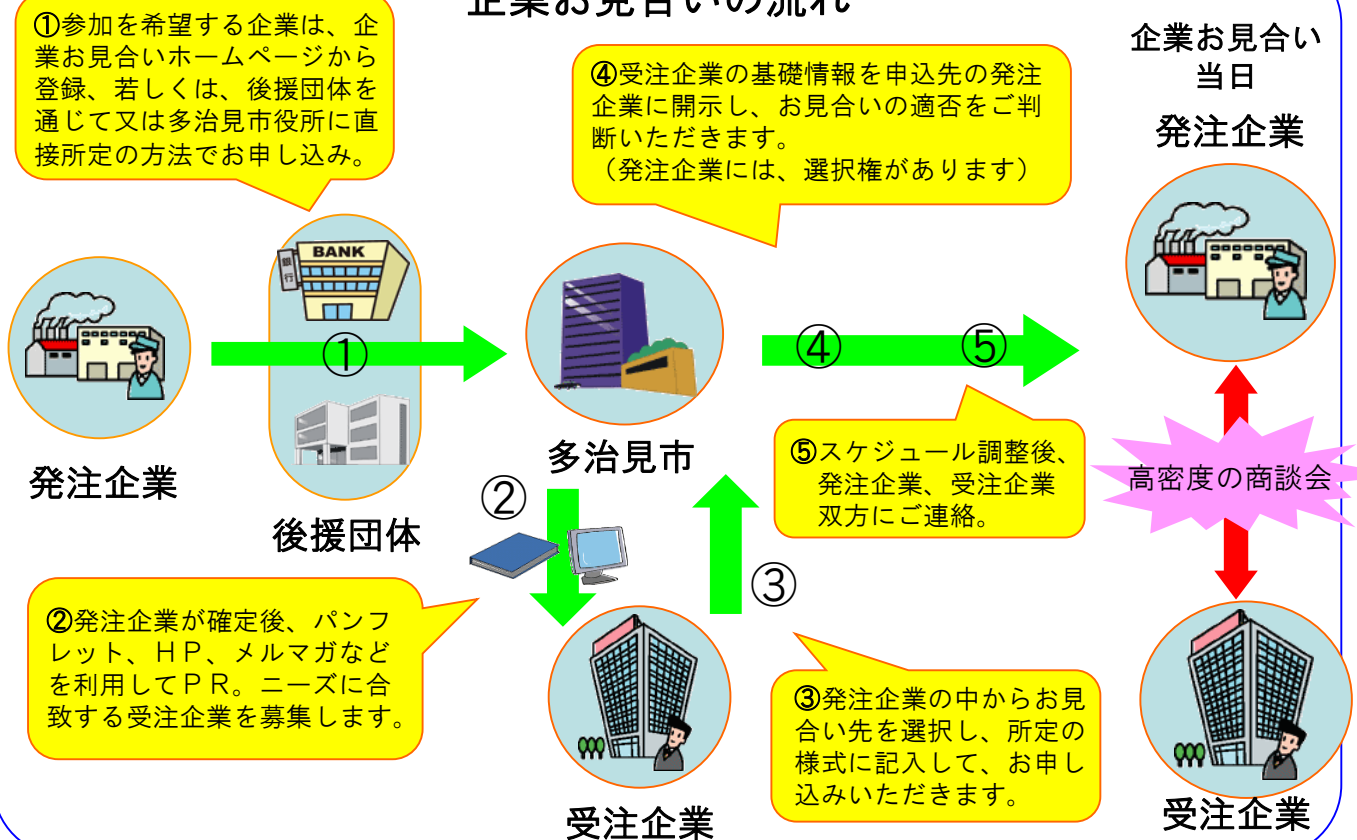

企業お見合いとは？

企業お見合いは、一対一で商談を行う密度の濃い商談会です。

参加費用も、ブース装飾の手間もなく営業コストを削減できる。
事前に互いのニーズを把握して商談が行える即応性、多治見を中心に各地から参加企業が集まる広域性が特徴です。

はじめに、市は商談相手を募集する「発注企業」を募集し、発注企業を一覧にまとめた冊子を作成します。次にこの冊子を見た企業が「受注企業」として面談申込みを行います。市は「発注企業」の意向を確認の上スケジュールを作成。指定の日時でお見合い（商談）をしていただきます。

新規取引先の開拓に、自社の困りごと解消に、自社技術の新たな活用のために、皆さまお気軽に企業お見合いをご利用ください。

企業お見合いの流れ