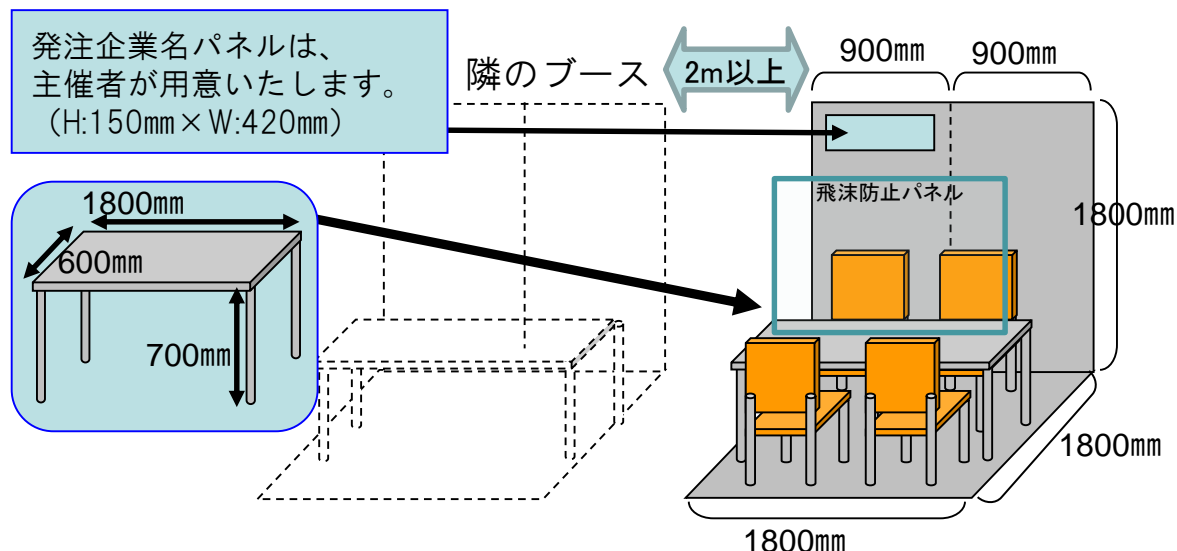

# 会場・ブースについて

- (1) ●出展スペース：縦 1800mm×横 1800mm  
●机のサイズ：横 1800mm×幅 600mm×高さ700mm  
●背面部パネル：高さ1800mm×幅 900mm のボードを2枚設置。  
●背面左上部に発注企業名パネル：150mm×420mm（主催者側で制作）

- (2) 電源
  - ・主催者側で各ブースに100V/5A一口の電源を用意します。
  - ・3メートル以上の延長コードを各自用意してください。
- (3) インターネットの接続  
主催者側で用意しませんので、各自通信機器等をご用意ください。
- (4) 照明  
主催者側で用意しませんので、各自ご用意ください。
- (5) 商談数等の理由により、ブースの入替を行うことがあります。
- (6) マスクの着用、手指の消毒など感染防止にご協力をお願いします。