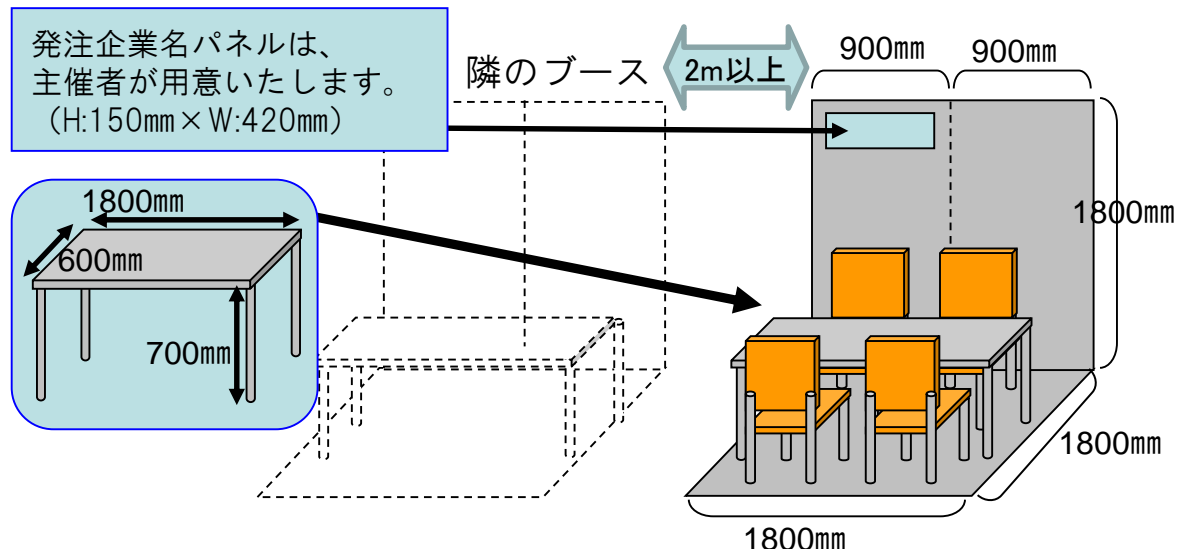

# 会場・ブースについて

- (1) ●出展スペース：縦 1800mm×横 1800mm  
●机のサイズ：横 1800mm×幅 600mm×高さ700mm  
●背面部パネル：高さ1800mm×幅 900mm のボードを2枚設置。  
●背面左上部に発注企業名パネル：150mm×420mm（主催者側で制作）

- (2) 電源
  - ・主催者側で各ブースに100V/5A一口の電源を用意します。
  - ・3メートル以上の延長コードを各自用意してください。
- (3) インターネットの接続  
主催者側で用意しませんので、各自通信機器等をご用意ください。
- (4) 照明  
主催者側で用意しませんので、各自ご用意ください。
- (5) 商談数等の理由により、ブースの入替を行うことがあります。